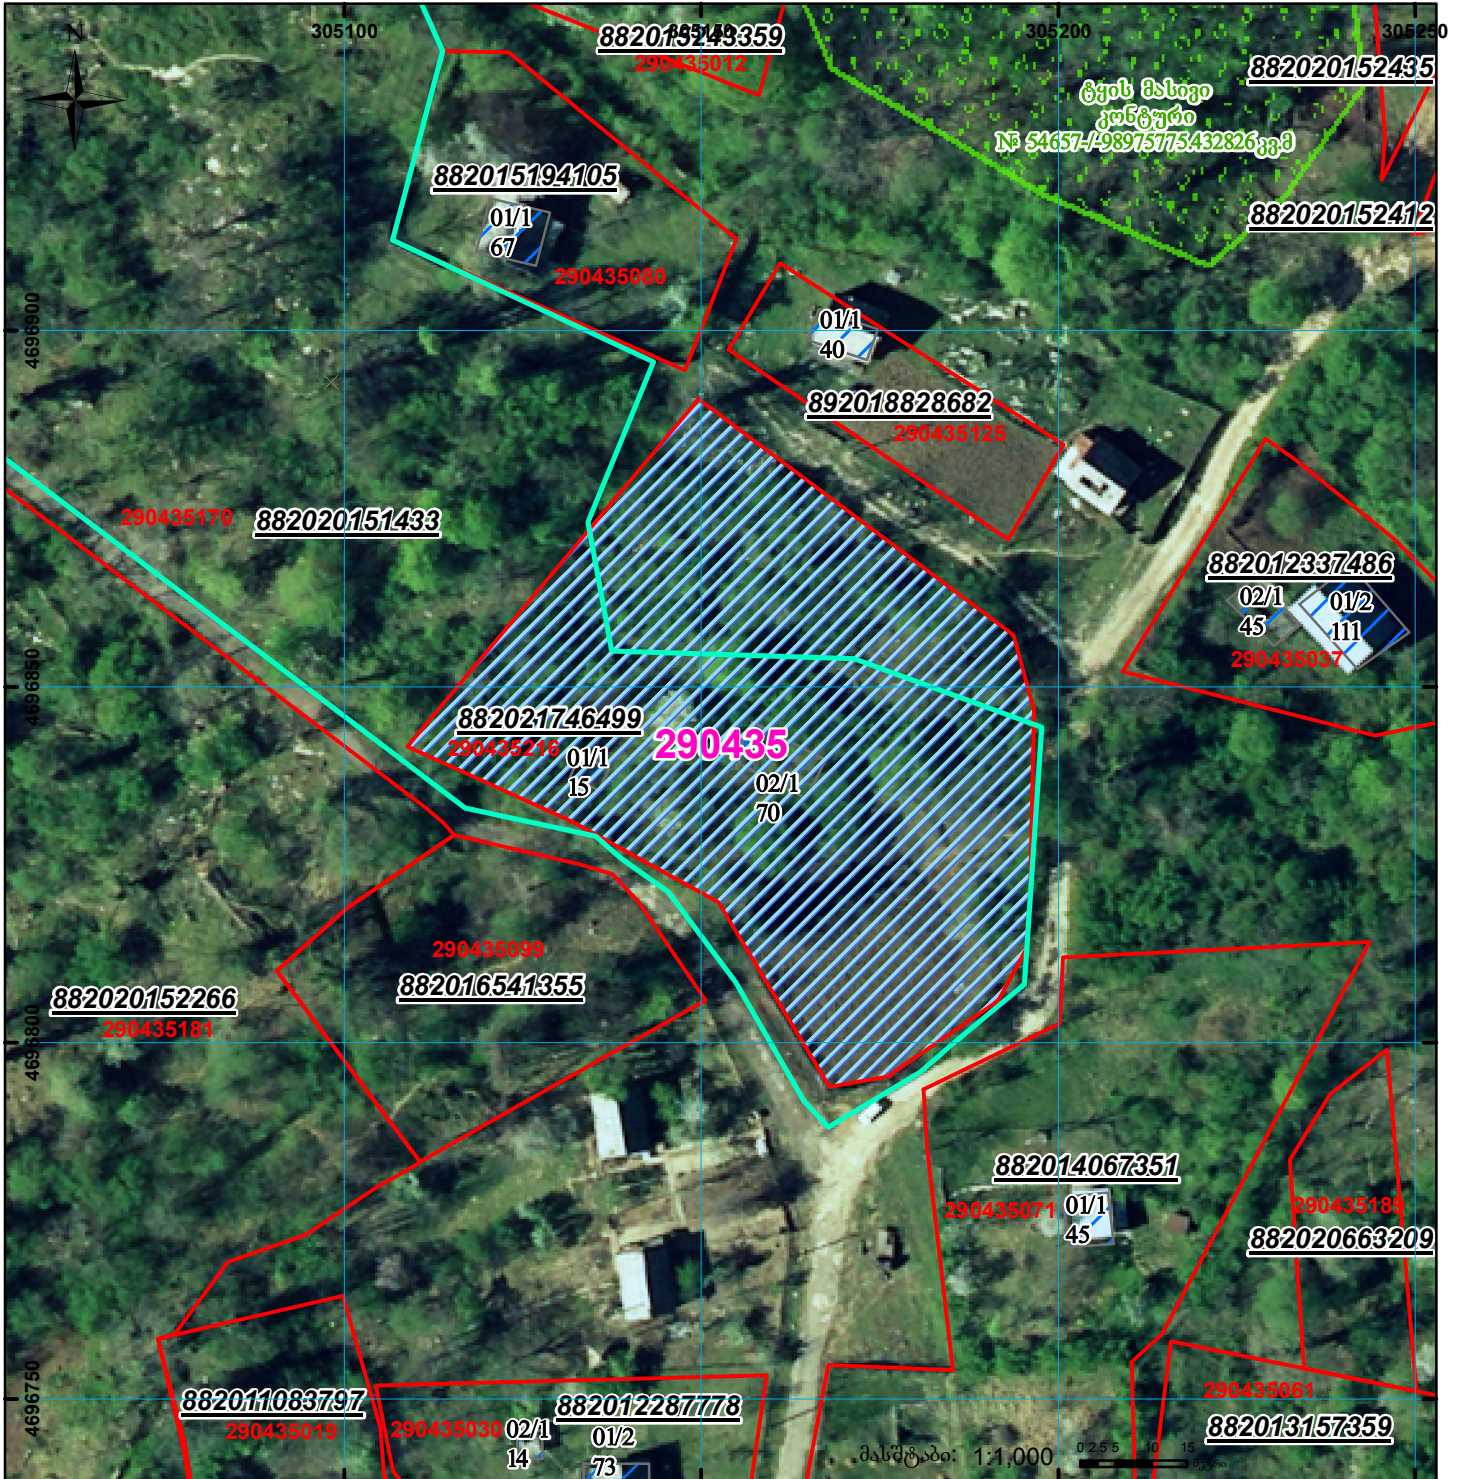

მიწის ნაკვეთის საკადასტრო კოდი: 290435216  
 განცხადების რეისტრაციის ნომერი: 882021746499  
 მიწის ნაკვეთის ფართობი: 4600 კვ.მ.  
 ღანიშნულება:

მომზადების თარიღი: 05.09.21

	შენიშნულ-ნაგებობა, პირობითი ნომერი/სართულიანობა		ვალდებულება		სარეგისტრაციოდ წარმოდგენილი ნაკვეთი
	მიწის ნაკვეთის საკადასტრო საზღვარი		მშენებარე ნაგებობა		საზობრივი ნაგებობა