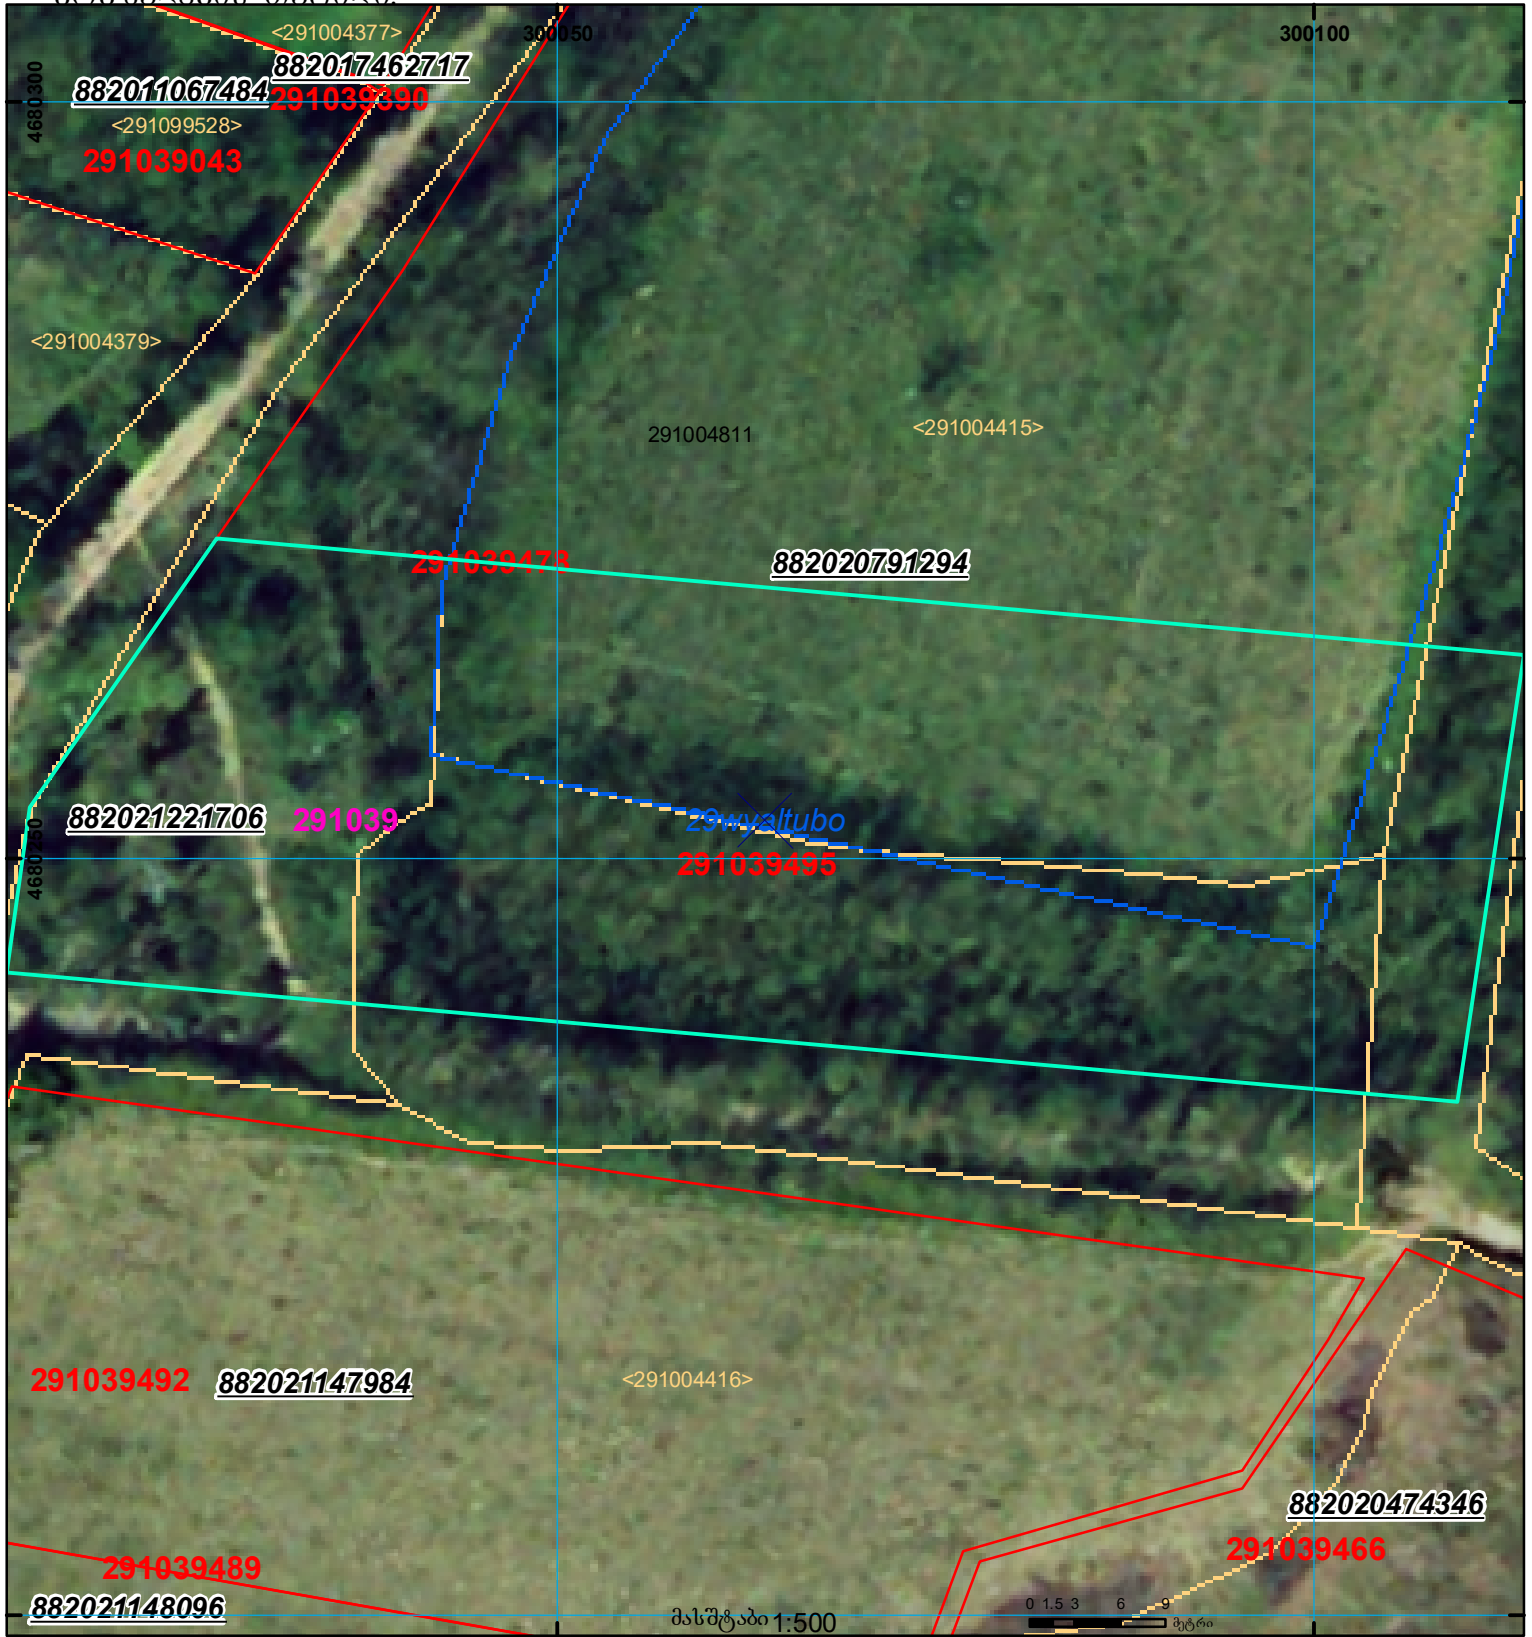

ზედღება რეგისტრირებულ მონაცემებთან-291004811

ზედღება სარეგისტრაციო წარმოებაში მეოფ რეგ 882020791294

მიწის ნაკვეთის საკადასტრო კოდი: 29 10 39 495

ბანცხალების რეგისტრაციის ნომერი: 882021221706

მიწის ნაკვეთის ფართობი: 2778 კვ.მ.

ღანიშნულება:

კატეგორია:

მოგზალების თარიღი: 26.03.21

	შენიშნა-ნაგებობა, პირობითი ნომერი/სართულიანობა		ვალდებულება		საზოგადოებრივი ნაგებობა	 000 0.00 UTM (საერთაშორისო) სისტემის კოორდ.
	მიწის ნაკვეთის საკადასტრო საზღვარი		შენიშნა-ნაგებობა			